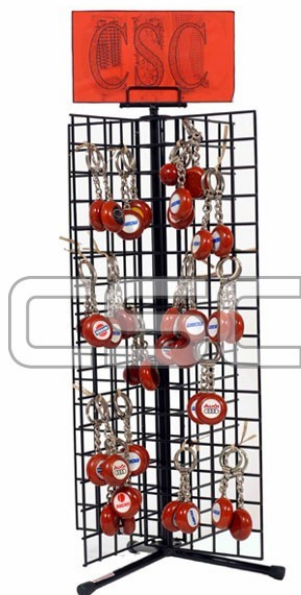

P-014-B - ESPOSITORE PORTACHIAVI E GADGET

categoria: espositori

tipologia: banco

Espositore girevole da banco, realizzato in metallo, adatto all'esposizione di gadget.

Modello dotato di grande capacità espositiva, grazie al particolare assemblaggio a croce dei pannelli che consentono la collocazione dei prodotti su ben otto lati.

Completo di supporto per la disposizione del proprio logo o messaggio promozionale. **COD. P-014-B**

Dimensioni espositore cm: D. 28 x H. 53

Parete espositiva: L. 15 x H. 48

Modulo richiesta preventivo.

Nome*