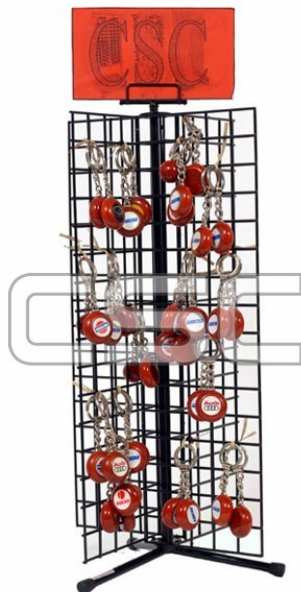

P-014-B - ESPOSITORE PORTACHIAVI E GADGET

categoria: espositori

tipologia: banco

Espositore girevole da banco, realizzato in metallo, adatto all'esposizione di gadget.

Modello dotato di grande capacità espositiva, grazie al particolare assemblaggio a croce dei pannelli che consentono la collocazione dei prodotti su ben otto lati.

Completo di supporto per la disposizione del proprio logo o messaggio promozionale. **COD. P-014-B**

Dimensioni espositore cm: D. 28 x H. 53

Parete espositiva: L. 15 x H. 48

Modulo richiesta preventivo.

Nome*